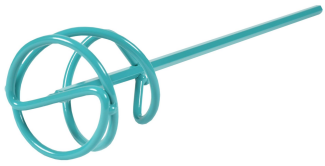

Quirl

Der Quirl wird in eine Bohrmaschine eingeschraubt. Hiermit wird dann der Mörtel gleichmäßig verrührt.

Artikelbezeichnung	Bezeichnung	Gewicht kg/Stück
13615000	Quirl	0,400