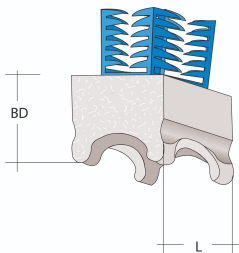

Supo Knochen mit Noppen

mit 4-Punkt Aufstandsfläche

Der Supo N Knochen kann sowohl an stehender und liegender Bewehrung montiert. Die Montage ist an Bewehrungs- \varnothing 3-18 mm möglich. Um ein Verdrehen zu vermeiden, wird der Supo N Knochen auf einem Bewehrungskreuzungspunkt montiert. Durch die speziell konzipierte Klammer-Form verklammert sich der Supo optimal an dem Betonstahl. Eine schnelle Montage ist gewährleistet. Die Noppung sowie der hochwertige extrudierte Faserbeton ermöglichen eine sehr gute Sichtbetonoberfläche.