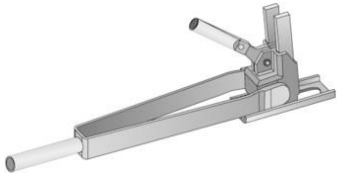

## Spannhebel

Spannhebel für Spansschloss-Feder.

Artikelbezeichnung	Bezeichnung	Verpackung	Gewicht kg/Stück
27311700	Spannhebel	1 Stück	3,386
27311700	Spannhebel	1 Stück	3,386