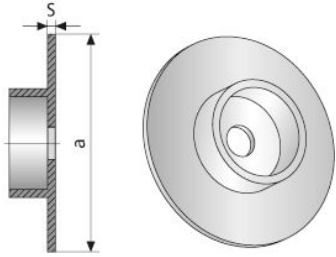

## MKK®-Abdeckkappe

Verhindert das Eindringen von Beton in den MKK®.

| Artikelbezeichnung | Gewinde | a mm | S mm  | Verpackung    | Gewicht kg/Stück |
|--------------------|---------|------|-------|---------------|------------------|
| 18409100           | B 15    | 63   | 1     | 50 Stück/Sack | 0,005            |
| 14409200           | B 20    | 68   | 1,500 | 50 Stück/Sack | 0,006            |
| 21409300           | B 26,5  | 103  | 2     | 50 Stück/Sack | 0,015            |