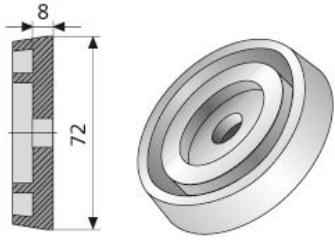

## MKK®-Dichtkappe B15

Zum Abdichten des MKK®'s auf rauen Oberflächen; mit Neigungsanpassung bis 3°.

Artikelbezeichnung	Gewinde	Verpackung	Gewicht kg/Stück
18409300	B 15	50 Stück/Sack	0,045