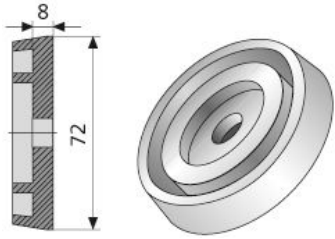

MKK®-Dichtkappe B15

Zum Abdichten des MKK®'s auf rauhen Oberflächen; mit Neigungsanpassung bis 3°.

Artikelbezeichnung	Gewinde	Verpackung	Gewicht kg/Stück
18409300	B 15	50 Stück/Sack	0,045