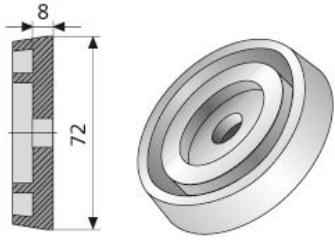

MKK®-Dichtkappe B15

Zum Abdichten des MKK®'s auf rauen Oberflächen; mit Neigungsanpassung bis 3°.

Artikelbezeichnung	Gewinde	Verpackung	Gewicht kg/Stück
18409300	B 15	50 Stück/Sack	0,045