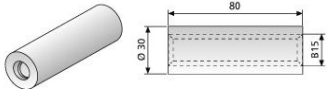

## Muffe schweißbar B 15 - 80 S 355 (St 52-3)

Artikelbezeichnung	Bezeichnung	Verpackung	Gewicht kg/Stück
20198300	Muffe schweißbar B 15/80 S 355 (St 52-3)	50 Stück/Sack	0,300