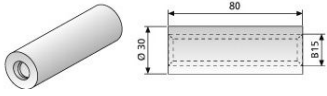

Muffe schweißbar B 15 - 80 S 355 (St 52-3)

Artikelbezeichnung	Bezeichnung	Verpackung	Gewicht kg/Stück
20198300	Muffe schweißbar B 15/80 S 355 (St 52-3)	50 Stück/Sack	0,300