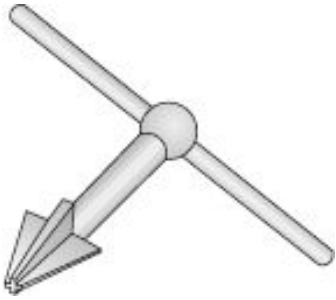

Kegelschlüssel

Zum Ausdrehen der Kegel EX.

Artikelbezeichnung	Bezeichnung	Verpackung	Gewicht kg/Stück
90100000	Kegelschlüssel	1 Stück	0,420
90101000	Kegelschlüssel EX-WU	1 Stück	0,640