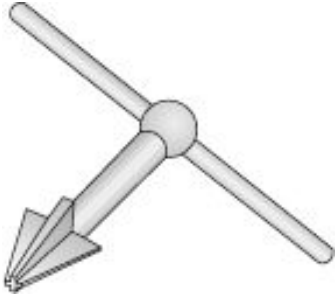

Kegelschlüssel

Zum Ausdrehen der Kegel EX.

Artikelbezeichnung	Bezeichnung	Verpackung	Gewicht kg/Stück
90100000	Kegelschlüssel	1 Stück	0,420
90101000	Kegelschlüssel EX-WU	1 Stück	0,640