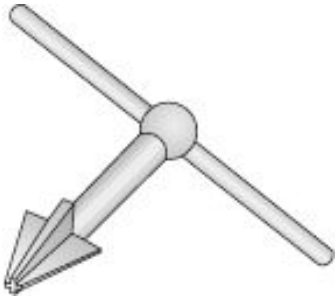

Kegelschlüssel

Zum Ausdrehen der Kegel EX.

Artikelbezeichnung	Bezeichnung	Verpackung	Gewicht kg/Stück
90100000	Kegelschlüssel	1 Stück	0,420
90101000	Kegelschlüssel EX-WU	1 Stück	0,640