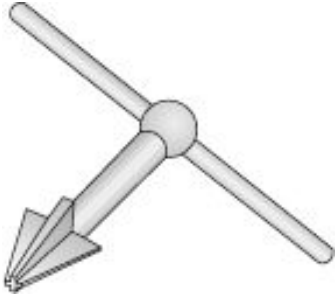

## Kegelschlüssel

Zum Ausdrehen der Kegel EX.

Artikelbezeichnung	Bezeichnung	Verpackung	Gewicht kg/Stück
90100000	Kegelschlüssel	1 Stück	0,420
90101000	Kegelschlüssel EX-WU	1 Stück	0,640