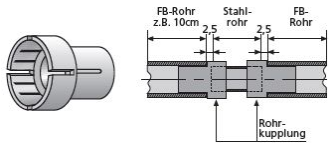

## Rohrkupplung St.-22-FB 22

Verbindungsstück aus Kunststoff für Distanzrohr Stahl 22 mit Distanzrohr FB 22.

Stahlrohr Distanz-Zuschnitt = WD-5 mm  
(5 mm für beide Kupplungen, Kegelabzug nicht berücksichtigt)

Artikelbezeichnung	Bezeichnung	Verpackung	Gewicht kg/1000 Stück
61822110	Rohrkupplung	250 Stück/Sack	6,600