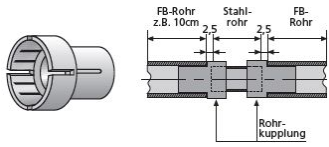

Rohrkupplung St.-22-FB 22

Verbindungsstück aus Kunststoff für Distanzrohr Stahl 22 mit Distanzrohr FB 22.

Stahlrohr Distanz-Zuschnitt = WD-5 mm
(5 mm für beide Kupplungen, Kegelabzug nicht berücksichtigt)

Artikelbezeichnung	Bezeichnung	Verpackung	Gewicht kg/1000 Stück
61822110	Rohrkupplung	250 Stück/Sack	6,600