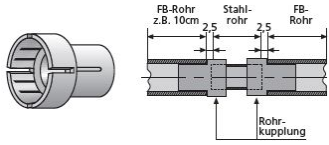

## Rohrkupplung St.-22-FB 22

Verbindungsstück aus Kunststoff für Distanzrohr Stahl 22 mit Distanzrohr FB 22.

Stahlrohr Distanz-Zuschnitt = WD-5 mm  
(5 mm für beide Kupplungen, Kegelabzug nicht berücksichtigt)