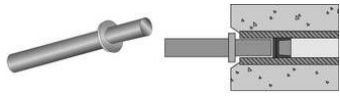

Stahlrohrlehre

Werkzeug zum Einschlagen des Kunststoff-Stopfens in das FB-Rohr.

Artikelbezeichnung	Bezeichnung	Ø mm	Verpackung	Gewicht kg/Stück
61800140	Stahlrohrlehre	22	1 Stück	0,450