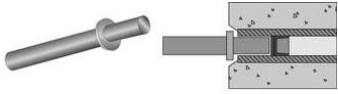

## Stahlrohrlehre

Werkzeug zum Einschlagen des Kunststoff-Stopfens in das FB-Rohr.

Artikelbezeichnung	Bezeichnung	Ø mm	Verpackung	Gewicht kg/Stück
61800140	Stahlrohrlehre	22	1 Stück	0,450