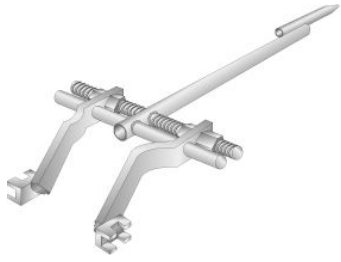

Konsolspaten

Zum Rückbiegen der Bewehrung von Konsoltypen.

Artikelbezeichnung	Bezeichnung	Verpackung	Gewicht kg/Stück
43982000	Konsolspaten	1 Stück	3,100