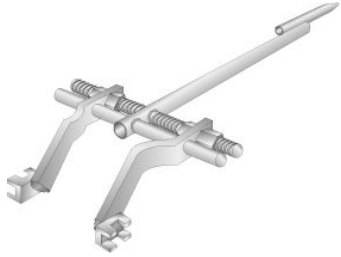

## Konsolspaten

Zum Rückbiegen der Bewehrung von Konsoltypen.

Artikelbezeichnung	Bezeichnung	Verpackung	Gewicht kg/Stück
43982000	Konsolspaten	1 Stück	3,100
43982000	Konsolspaten	1 Stück	3,100