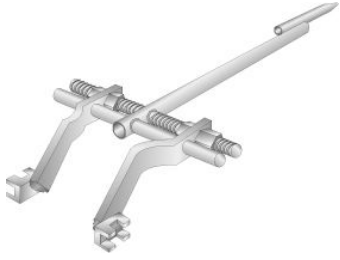

Konsolspaten

Zum Rückbiegen der Bewehrung von Konsoltypen.

Artikelbezeichnung	Bezeichnung	Verpackung	Gewicht kg/Stück
43982000	Konsolspaten	1 Stück	3,100