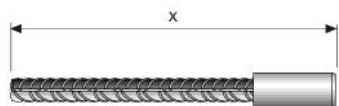

## GripTec GTB-M – Muffenstab

Muffenstab für Bewehrungssystem GripTec GTB.  
Standardlängen ab Lager sofort lieferbar.

Artikelbezeichnung	Länge x m	BSt Ø mm	Verpackung	Gewicht kg/Stück
32121050	0,500	12	1 Stück	0,533
32121060	0,600	12	1 Stück	0,622
32121085	0,850	12	1 Stück	0,844
32121115	1,150	12	1 Stück	1,110
32141070	0,700	14	1 Stück	0,943
32141095	0,950	14	1 Stück	1,244
32141135	1,350	14	1 Stück	1,728
32161110	1,100	16	1 Stück	1,852
32161155	1,550	16	1 Stück	2,562
32161220	2,200	16	1 Stück	3,587
32201135	1,350	20	1 Stück	3,495
32201190	1,900	20	1 Stück	4,857
32201275	2,750	20	1 Stück	6,948
32251170	1,700	25	1 Stück	6,865
32251245	2,450	25	1 Stück	9,755
32281190	1,900	28	1 Stück	9,595
32281270	2,700	28	1 Stück	13,462
32321215	2,150	32	1 Stück	14,142
32321310	3,100	32	1 Stück	20,149
32401290	2,900	40	1 Stück	29,884