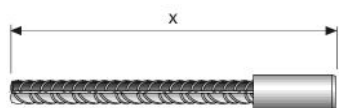

## GripTec GTB-M – Muffenstab

Muffenstab für Bewehrungssystem GripTec GTB.  
Standardlängen ab Lager sofort lieferbar.

Artikelbezeichnung	Länge x m	BSt Ø mm	Verpackung	Gewicht kg/Stück
32121050	0,500	12	1 Stück	0,533
32121060	0,600	12	1 Stück	0,622
32121085	0,850	12	1 Stück	0,844
32121115	1,150	12	1 Stück	1,110
32141070	0,700	14	1 Stück	0,943
32141095	0,950	14	1 Stück	1,244
32141135	1,350	14	1 Stück	1,728
32161110	1,100	16	1 Stück	1,852
32161155	1,550	16	1 Stück	2,562
32161220	2,200	16	1 Stück	3,587
32201135	1,350	20	1 Stück	3,495
32201190	1,900	20	1 Stück	4,857
32201275	2,750	20	1 Stück	6,948
32251170	1,700	25	1 Stück	6,865
32251245	2,450	25	1 Stück	9,755
32281190	1,900	28	1 Stück	9,595
32281270	2,700	28	1 Stück	13,462
32321215	2,150	32	1 Stück	14,142
32321310	3,100	32	1 Stück	20,149
32401290	2,900	40	1 Stück	29,884