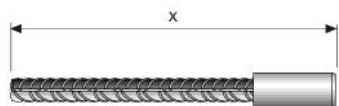

GripTec GTB-M – Muffenstab

Muffenstab für Bewehrungssystem GripTec GTB.
Standardlängen ab Lager sofort lieferbar.

Artikelbezeichnung	Länge x m	BSt Ø mm	Verpackung	Gewicht kg/Stück
32121050	0,500	12	1 Stück	0,533
32121060	0,600	12	1 Stück	0,622
32121085	0,850	12	1 Stück	0,844
32121115	1,150	12	1 Stück	1,110
32141070	0,700	14	1 Stück	0,943
32141095	0,950	14	1 Stück	1,244
32141135	1,350	14	1 Stück	1,728
32161110	1,100	16	1 Stück	1,852
32161155	1,550	16	1 Stück	2,562
32161220	2,200	16	1 Stück	3,587
32201135	1,350	20	1 Stück	3,495
32201190	1,900	20	1 Stück	4,857
32201275	2,750	20	1 Stück	6,948
32251170	1,700	25	1 Stück	6,865
32251245	2,450	25	1 Stück	9,755
32281190	1,900	28	1 Stück	9,595
32281270	2,700	28	1 Stück	13,462
32321215	2,150	32	1 Stück	14,142
32321310	3,100	32	1 Stück	20,149
32401290	2,900	40	1 Stück	29,884