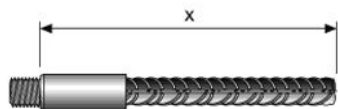

## GripTec GTB-A - Anschlussstab

Anschlussstab für Bewehrungssystem GripTec GTB. Standardlängen ab Lager sofort lieferbar.

Artikelbezeichnung	Länge x m	BSt Ø mm	Verpackung	Gewicht kg/Stück
32122050	0,500	12	1 Stück	0,558
32122060	0,600	12	1 Stück	0,647
32122085	0,850	12	1 Stück	0,869
32122115	1,150	12	1 Stück	1,135
32142070	0,700	14	1 Stück	0,983
32142095	0,950	14	1 Stück	1,284
32142135	1,350	14	1 Stück	1,768
32162110	1,100	16	1 Stück	1,885
32162155	1,550	16	1 Stück	2,595
32162220	2,200	16	1 Stück	3,620
32202135	1,350	20	1 Stück	3,600
32202190	1,900	20	1 Stück	4,962
32202275	2,750	20	1 Stück	7,053
32252170	1,700	25	1 Stück	7,030
32252245	2,450	25	1 Stück	9,920
32282190	1,900	28	1 Stück	9,815
32282270	2,700	28	1 Stück	13,682
32322215	2,150	32	1 Stück	14,474
32322310	3,100	32	1 Stück	20,481
32402290	2,900	40	1 Stück	30,504