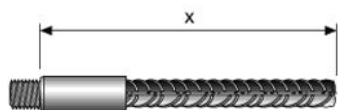

## GripTec GTB-A - Anschlussstab

Anschlussstab für Bewehrungssystem GripTec GTB. Standardlängen ab Lager sofort lieferbar.

Artikelbezeichnung	Länge x m	BSt Ø mm	Verpackung	Gewicht kg/Stück
32122050	0,500	12	1 Stück	0,558
32122060	0,600	12	1 Stück	0,647
32122085	0,850	12	1 Stück	0,869
32122115	1,150	12	1 Stück	1,135
32142070	0,700	14	1 Stück	0,983
32142095	0,950	14	1 Stück	1,284
32142135	1,350	14	1 Stück	1,768
32162110	1,100	16	1 Stück	1,885
32162155	1,550	16	1 Stück	2,595
32162220	2,200	16	1 Stück	3,620
32202135	1,350	20	1 Stück	3,600
32202190	1,900	20	1 Stück	4,962
32202275	2,750	20	1 Stück	7,053
32252170	1,700	25	1 Stück	7,030
32252245	2,450	25	1 Stück	9,920
32282190	1,900	28	1 Stück	9,815
32282270	2,700	28	1 Stück	13,682
32322215	2,150	32	1 Stück	14,474
32322310	3,100	32	1 Stück	20,481
32402290	2,900	40	1 Stück	30,504