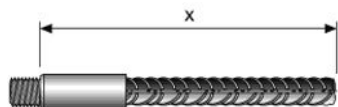

GripTec GTB-A - Anschlussstab

Anschlussstab für Bewehrungssystem GripTec GTB. Standardlängen ab Lager sofort lieferbar.

Artikelbezeichnung	Länge x m	BSt Ø mm	Verpackung	Gewicht kg/Stück
32122050	0,500	12	1 Stück	0,558
32122060	0,600	12	1 Stück	0,647
32122085	0,850	12	1 Stück	0,869
32122115	1,150	12	1 Stück	1,135
32142070	0,700	14	1 Stück	0,983
32142095	0,950	14	1 Stück	1,284
32142135	1,350	14	1 Stück	1,768
32162110	1,100	16	1 Stück	1,885
32162155	1,550	16	1 Stück	2,595
32162220	2,200	16	1 Stück	3,620
32202135	1,350	20	1 Stück	3,600
32202190	1,900	20	1 Stück	4,962
32202275	2,750	20	1 Stück	7,053
32252170	1,700	25	1 Stück	7,030
32252245	2,450	25	1 Stück	9,920
32282190	1,900	28	1 Stück	9,815
32282270	2,700	28	1 Stück	13,682
32322215	2,150	32	1 Stück	14,474
32322310	3,100	32	1 Stück	20,481
32402290	2,900	40	1 Stück	30,504