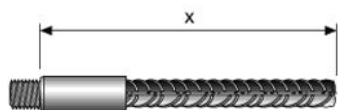

GripTec GTB-A - Anschlussstab

Anschlussstab für Bewehrungssystem GripTec GTB. Standardlängen ab Lager sofort lieferbar.

Artikelbezeichnung	Länge x m	BSt Ø mm	Verpackung	Gewicht kg/Stück
32122050	0,500	12	1 Stück	0,558
32122060	0,600	12	1 Stück	0,647
32122085	0,850	12	1 Stück	0,869
32122115	1,150	12	1 Stück	1,135
32142070	0,700	14	1 Stück	0,983
32142095	0,950	14	1 Stück	1,284
32142135	1,350	14	1 Stück	1,768
32162110	1,100	16	1 Stück	1,885
32162155	1,550	16	1 Stück	2,595
32162220	2,200	16	1 Stück	3,620
32202135	1,350	20	1 Stück	3,600
32202190	1,900	20	1 Stück	4,962
32202275	2,750	20	1 Stück	7,053
32252170	1,700	25	1 Stück	7,030
32252245	2,450	25	1 Stück	9,920
32282190	1,900	28	1 Stück	9,815
32282270	2,700	28	1 Stück	13,682
32322215	2,150	32	1 Stück	14,474
32322310	3,100	32	1 Stück	20,481
32402290	2,900	40	1 Stück	30,504