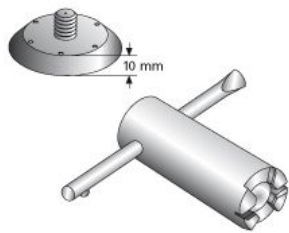

## GripTec GTB - Nagelteller

Nagelteller zur Befestigung von GripTec GTB-Muffenstäben (M) auf der Schalung.

Artikelbezeichnung	Bezeichnung	BSt Ø mm	Verpackung	Gewicht kg/Stück
32128000	GTB-Nagelteller	12	100 Stück/Sack	0,011
32148000	GTB-Nagelteller	14	100 Stück/Sack	0,012
32168000	GTB-Nagelteller	16	100 Stück/Sack	0,012
32208000	GTB-Nagelteller	20	100 Stück/Sack	0,011
32258000	GTB-Nagelteller	25	250 Stück/Sack	0,013
32288000	GTB-Nagelteller	28	250 Stück/Sack	0,015
32328000	GTB-Nagelteller	32	250 Stück/Sack	0,012
92001032	Nageltellernuss mit Knebel		Stück/Sack	0,340