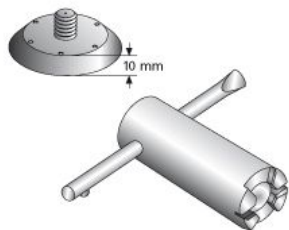

GripTec GTB - Nagelteller

Nagelteller zur Befestigung von GripTec GTB-Muffenstäben (M) auf der Schalung.

Artikelbezeichnung	Bezeichnung	BSt Ø mm	Verpackung	Gewicht kg/Stück
32128000	GTB-Nagelteller	12	100 Stück/Sack	0,011
32148000	GTB-Nagelteller	14	100 Stück/Sack	0,012
32168000	GTB-Nagelteller	16	100 Stück/Sack	0,012
32208000	GTB-Nagelteller	20	100 Stück/Sack	0,011
32258000	GTB-Nagelteller	25	250 Stück/Sack	0,013
32288000	GTB-Nagelteller	28	250 Stück/Sack	0,015
32328000	GTB-Nagelteller	32	250 Stück/Sack	0,012
92001032	Nageltellernuss mit Knebel		Stück/Sack	0,340