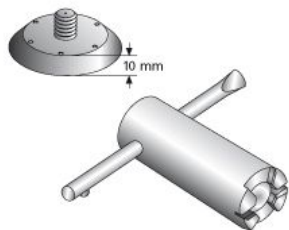

## GripTec GTB - Nagelteller

Nagelteller zur Befestigung von GripTec GTB-Muffenstäben (M) auf der Schalung.

Artikelbezeichnung	Bezeichnung	BSt Ø mm	Verpackung	Gewicht kg/Stück
32128000	GTB-Nagelteller	12	100 Stück/Sack	0,011
32148000	GTB-Nagelteller	14	100 Stück/Sack	0,012
32168000	GTB-Nagelteller	16	100 Stück/Sack	0,012
32208000	GTB-Nagelteller	20	100 Stück/Sack	0,011
32258000	GTB-Nagelteller	25	250 Stück/Sack	0,013
32288000	GTB-Nagelteller	28	250 Stück/Sack	0,015
32328000	GTB-Nagelteller	32	250 Stück/Sack	0,012
92001032	Nageltellernuss mit Knebel		Stück/Sack	0,340