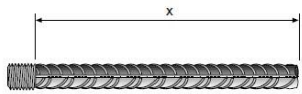

GripTec GTB-FTA - Anschlussstab

Die günstige Alternative für Standardanschlüsse bis Ø 28 mm.
Standardlängen ab Lager sofort lieferbar.

Artikelbezeichnung	Länge x m	BSt Ø mm	Verpackung	Gewicht kg/Stück
39122050	0,500	12	1 Stück	0,46
39122060	0,600	12	1 Stück	0,55
39122085	0,850	12	1 Stück	0,77
39122115	1,150	12	1 Stück	1,04
39142095	0,950	14	1 Stück	1,170
39142135	1,350	14	1 Stück	1,637
39162110	1,100	16	1 Stück	1,770
39162155	1,550	16	1 Stück	2,480
39202135	1,350	20	1 Stück	3,380
39202190	1,900	20	1 Stück	4,730
39252170	1,700	25	1 Stück	6,560
39252245	2,450	25	1 Stück	9,450
39282190	1,900	28	1 Stück	9,285
39282270	2,700	28	1 Stück	13,152