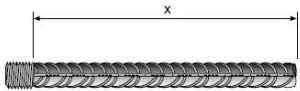

GripTec GTB-FTA - Anschlussstab

Die günstige Alternative für Standardanschlüsse bis Ø 28 mm.
Standardlängen ab Lager sofort lieferbar.

Artikelbezeichnung	Länge x m	BSt Ø mm	Verpackung	Gewicht kg/Stück
39122050	0,500	12	1 Stück	0,46
39122060	0,600	12	1 Stück	0,55
39122085	0,850	12	1 Stück	0,77
39122115	1,150	12	1 Stück	1,04
39142095	0,950	14	1 Stück	1,170
39142135	1,350	14	1 Stück	1,637
39162110	1,100	16	1 Stück	1,770
39162155	1,550	16	1 Stück	2,480
39202135	1,350	20	1 Stück	3,380
39202190	1,900	20	1 Stück	4,730
39252170	1,700	25	1 Stück	6,560
39252245	2,450	25	1 Stück	9,450
39282190	1,900	28	1 Stück	9,285
39282270	2,700	28	1 Stück	13,152