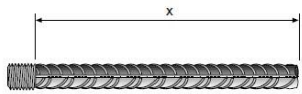

## GripTec GTB-FTA - Anschlussstab

Die günstige Alternative für Standardanschlüsse bis Ø 28 mm.  
Standardlängen ab Lager sofort lieferbar.

Artikelbezeichnung	Länge x m	BSt Ø mm	Verpackung	Gewicht kg/Stück
39122050	0,500	12	1 Stück	0,46
39122060	0,600	12	1 Stück	0,55
39122085	0,850	12	1 Stück	0,77
39122115	1,150	12	1 Stück	1,04
39142095	0,950	14	1 Stück	1,170
39142135	1,350	14	1 Stück	1,637
39162110	1,100	16	1 Stück	1,770
39162155	1,550	16	1 Stück	2,480
39202135	1,350	20	1 Stück	3,380
39202190	1,900	20	1 Stück	4,730
39252170	1,700	25	1 Stück	6,560
39252245	2,450	25	1 Stück	9,450
39282190	1,900	28	1 Stück	9,285
39282270	2,700	28	1 Stück	13,152