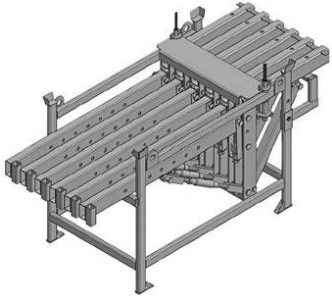

## Transportrungen

Zum Transport von sechs vormontierten Gesimskonsolen.

Vermietung nur gegen Kautions.

Artikelbezeichnung	Bezeichnung	Verpackung	Gewicht kg/Stück
44102006	Transportrungen	1 Stück	76
45101116	Transportrungen	1 Stück	76,000