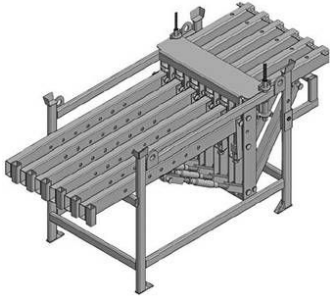

Transportrungen

Zum Transport von sechs vormontierten Gesimskonsolen.

Vermietung nur gegen Kautions.

Artikelbezeichnung	Bezeichnung	Verpackung	Gewicht kg/Stück
44102006	Transportrungen	1 Stück	76
45101116	Transportrungen	1 Stück	76,000