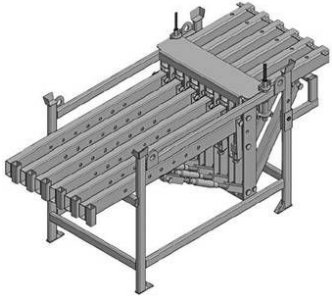

Transportrungen

Zum Transport von sechs vormontierten Gesimskonsolen.

Vermietung nur gegen Kautions.

Artikelbezeichnung	Bezeichnung	Verpackung	Gewicht kg/Stück
44102006	Transportrungen	1 Stück	76
45101116	Transportrungen	1 Stück	76,000