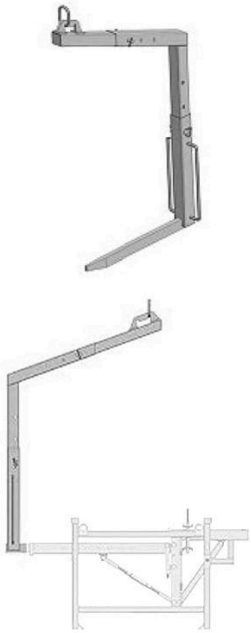

## Kranaufnahme

Kranaufnahme als Hilfe zur Montage der vormontierten Gesimskonsolen.

Nur zur Miete.

Artikelbezeichnung	Bezeichnung	Verpackung	Gewicht kg/Stück
44102008	Kranaufnahme	1 Stück	89
45101118	Kranaufnahme	1 Stück	89,000