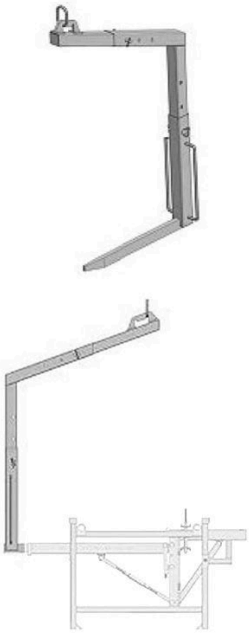

Kranaufnahme

Kranaufnahme als Hilfe zur Montage der vormontierten Gesimskonsolen.

Nur zur Miete.

Artikelbezeichnung	Bezeichnung	Verpackung	Gewicht kg/Stück
44102008	Kranaufnahme	1 Stück	89
45101118	Kranaufnahme	1 Stück	89,000