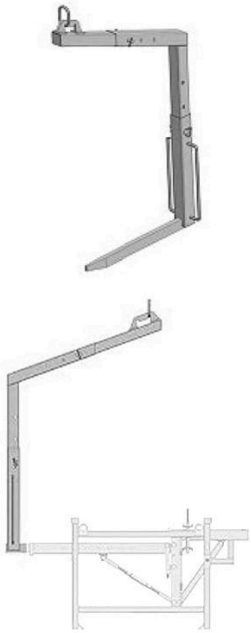

Kranaufnahme

Kranaufnahme als Hilfe zur Montage der vormontierten Gesimskonsolen.

Nur zur Miete.

Artikelbezeichnung	Bezeichnung	Verpackung	Gewicht kg/Stück
44102008	Kranaufnahme	1 Stück	89
45101118	Kranaufnahme	1 Stück	89,000