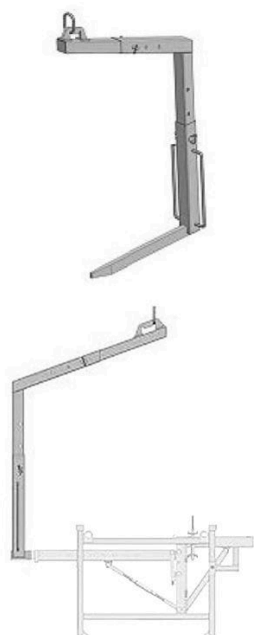

Kranaufnahme

Kranaufnahme als Hilfe zur Montage der vormontierten Gesimskonsolen.

Nur zur Miete.

Artikelbezeichnung	Bezeichnung	Verpackung	Gewicht kg/Stück
44102008	Kranaufnahme	1 Stück	89
45101118	Kranaufnahme	1 Stück	89,000