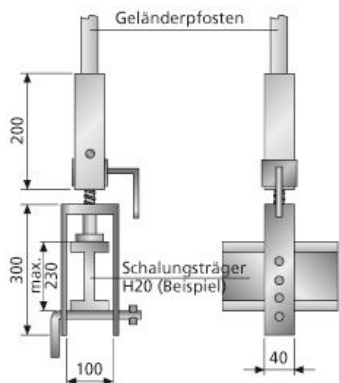

Greif® Neu

Klemmbare Geländerpfostenhalterung.
Geeignet für Holzträger und Stahlprofile.

Anwendungen, Merkmale, Eigenschaften und Vorteile

Vorteile:

Anziehen der Spindelhülse ohne spezielle Werkzeuge
Schnelleinstellung erfolgt durch stufenweise einsetzbaren Querstab
Drehbare Auflagerung für das Bordbrett

Artikel Kommentar

Miete auf Anfrage.

Artikelbezeichnung

35789900

Bezeichnung

Greif® Neu

Gewicht kg/Stück

3,860