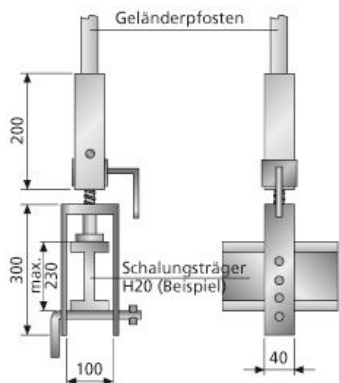

## Greif® Neu

Klemmbare Geländerpfostenhalterung.  
Geeignet für Holzträger und Stahlprofile.

### Anwendungen, Merkmale, Eigenschaften und Vorteile

Vorteile:

Anziehen der Spindelhülse ohne spezielle Werkzeuge  
Schnelleinstellung erfolgt durch stufenweise einsetzbaren Querstab  
Drehbare Auflagerung für das Bordbrett

### Artikel Kommentar

Miete auf Anfrage.

Artikelbezeichnung	Bezeichnung	Gewicht kg/Stück
--------------------	-------------	------------------

35789900	Greif® Neu	3,860
----------	------------	-------