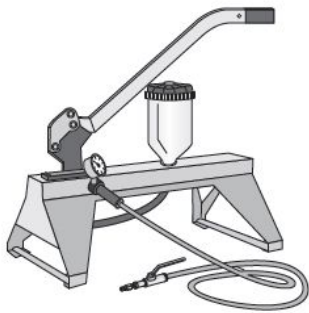

Komfort-Handhebelpresse ZI

Verpressgerät zum Injizieren von Zement

Betriebsdruck: max. 0-20 bar

Fördermenge: max. 150 ml/Hub

Abmessungen in cm - Arbeitsstellung

(Höhe/Breite/Länge): 77/37/85

Abmessungen in cm - Transportstellung

(Höhe/Beite/Länge): 41/37/80

Injektionsmaterial auf Anfrage:

Mikrozement (Feinst-Zement)

Artikelbezeichnung	Bezeichnung	Verpackung	Gewicht kg/Stück
88004000	Komfort-Handhebelpresse für Zement-Injektion	1 Stück	20
88002140	PZ-Schlauch + Hydraulik-Kopf	1 Stück	0,400