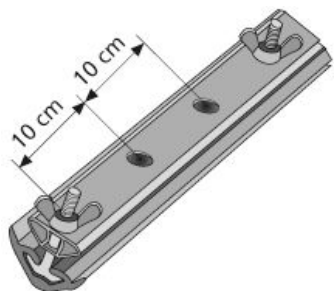

## CORNER®

Die universelle, stabile Schalungsecken-Verbindung.

Wiederverwendbare Schalungsecke  
Stabile Schalungsecken-Verbindung für viele Einsätze  
Abdeckkappe verhindert das Eindringen von Beton  
Leicht zu reinigender Kunststoff

Artikelbezeichnung	Bezeichnung	Verpackung	Gewicht kg/Meter	Gewicht kg/Stück
30606110	CORNER® Kunststoff außen	2 Meter	0,872	
30606120	CORNER® Kunststoff innen	2 Meter	0,395	
30611000	CORNER® Zuschnitte	lfd. Meter	1,265	
30622010	Kunststoffschraube CORNER®	100 Stück		0,011
30622020	Flügelmutter CORNER® verzinkt	100 Stück		0,033
30632000	Abdeckkappe CORNER®	100 Stück		0,006