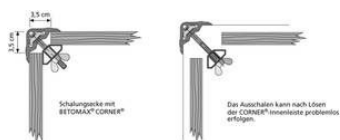

## CORNER®

Die universelle, stabile Schalungsecken-Verbindung.

Wiederverwendbare Schalungsecke  
Stabile Schalungsecken-Verbindung für viele Einsätze  
Abdeckkappe verhindert das Eindringen von Beton  
Leicht zu reinigender Kunststoff

Artikelbezeichnung	Bezeichnung	Verpackung	Gewicht kg/Meter	Gewicht kg/Stück
30606110	CORNER® Kunststoff außen	2 Meter	0,872	
30606120	CORNER® Kunststoff innen	2 Meter	0,395	
30611000	CORNER® Zuschnitte	lfd. Meter	1,265	
30622010	Kunststoffschraube CORNER®	100 Stück		0,011
30622020	Flügelmutter CORNER® verzinkt	100 Stück		0,033
30632000	Abdeckkappe CORNER®	100 Stück		0,006