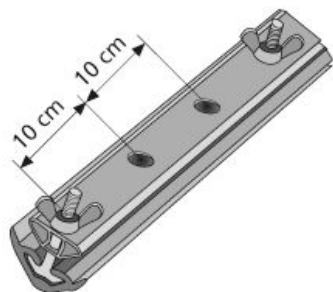

CORNER®

Die universelle, stabile Schalungsecken-Verbindung.

Wiederverwendbare Schalungsecke
Stabile Schalungsecken-Verbindung für viele Einsätze
Abdeckkappe verhindert das Eindringen von Beton
Leicht zu reinigender Kunststoff

Artikelbezeichnung	Bezeichnung	Verpackung	Gewicht kg/Meter	Gewicht kg/Stück
30606110	CORNER® Kunststoff außen	2 Meter	0,872	
30606120	CORNER® Kunststoff innen	2 Meter	0,395	
30611000	CORNER® Zuschnitte	lfd. Meter	1,265	
30622010	Kunststoffschraube CORNER®	100 Stück		0,011
30622020	Flügelmutter CORNER® verzinkt	100 Stück		0,033
30632000	Abdeckkappe CORNER®	100 Stück		0,006