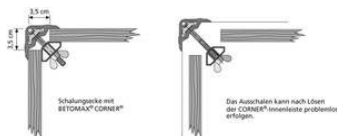

CORNER®

Die universelle, stabile Schalungsecken-Verbindung.

Wiederverwendbare Schalungsecke
Stabile Schalungsecken-Verbindung für viele Einsätze
Abdeckkappe verhindert das Eindringen von Beton
Leicht zu reinigender Kunststoff

Artikelbezeichnung	Bezeichnung	Verpackung	Gewicht kg/Meter	Gewicht kg/Stück
30606110	CORNER® Kunststoff außen	2 Meter	0,872	
30606120	CORNER® Kunststoff innen	2 Meter	0,395	
30611000	CORNER® Zuschnitte	lfd. Meter	1,265	
30622010	Kunststoffschraube CORNER®	100 Stück		0,011
30622020	Flügelmutter CORNER® verzinkt	100 Stück		0,033
30632000	Abdeckkappe CORNER®	100 Stück		0,006