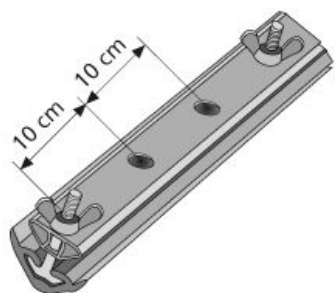

CORNER®

Die universelle, stabile Schalungsecken-Verbindung.

Wiederverwendbare Schalungsecke
Stabile Schalungsecken-Verbindung für viele Einsätze
Abdeckkappe verhindert das Eindringen von Beton
Leicht zu reinigender Kunststoff

Artikelbezeichnung	Bezeichnung	Verpackung	Gewicht kg/Meter	Gewicht kg/Stück
30606110	CORNER® Kunststoff außen	2 Meter	0,872	
30606120	CORNER® Kunststoff innen	2 Meter	0,395	
30611000	CORNER® Zuschnitte	lfd. Meter	1,265	
30622010	Kunststoffschraube CORNER®	100 Stück		0,011
30622020	Flügelmutter CORNER® verzinkt	100 Stück		0,033
30632000	Abdeckkappe CORNER®	100 Stück		0,006