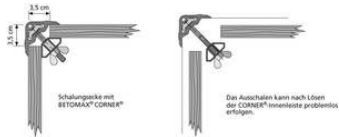

## CORNER®

Die universelle, stabile Schalungsecken-Verbindung.

Wiederverwendbare Schalungsecke  
Stabile Schalungsecken-Verbindung für viele Einsätze  
Abdeckkappe verhindert das Eindringen von Beton  
Leicht zu reinigender Kunststoff

Artikelbezeichnung	Bezeichnung	Verpackung	Gewicht kg/Meter	Gewicht kg/Stück
30606110	CORNER® Kunststoff außen	2 Meter	0,872	
30606120	CORNER® Kunststoff innen	2 Meter	0,395	
30611000	CORNER® Zuschnitte	lfd. Meter	1,265	
30622010	Kunststoffschraube CORNER®	100 Stück		0,011
30622020	Flügelmutter CORNER® verzinkt	100 Stück		0,033
30632000	Abdeckkappe CORNER®	100 Stück		0,006