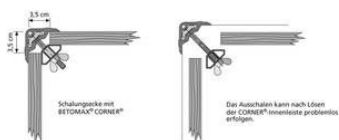

CORNER®

Die universelle, stabile Schalungsecken-Verbindung.

Wiederverwendbare Schalungsecke
Stabile Schalungsecken-Verbindung für viele Einsätze
Abdeckkappe verhindert das Eindringen von Beton
Leicht zu reinigender Kunststoff

Artikelbezeichnung	Bezeichnung	Verpackung	Gewicht kg/Meter	Gewicht kg/Stück
30606110	CORNER® Kunststoff außen	2 Meter	0,872	
30606120	CORNER® Kunststoff innen	2 Meter	0,395	
30611000	CORNER® Zuschnitte	lfd. Meter	1,265	
30622010	Kunststoffschraube CORNER®	100 Stück		0,011
30622020	Flügelmutter CORNER® verzinkt	100 Stück		0,033
30632000	Abdeckkappe CORNER®	100 Stück		0,006