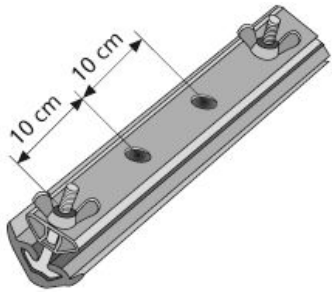

## CORNER®

Die universelle, stabile Schalungsecken-Verbindung.

Wiederverwendbare Schalungsecke  
Stabile Schalungsecken-Verbindung für viele Einsätze  
Abdeckkappe verhindert das Eindringen von Beton  
Leicht zu reinigender Kunststoff

Artikelbezeichnung	Bezeichnung	Verpackung	Gewicht kg/Meter	Gewicht kg/Stück
30606110	CORNER® Kunststoff außen	2 Meter	0,872	
30606120	CORNER® Kunststoff innen	2 Meter	0,395	
30611000	CORNER® Zuschnitte	lfd. Meter	1,265	
30622010	Kunststoffschraube CORNER®	100 Stück		0,011
30622020	Flügelmutter CORNER® verzinkt	100 Stück		0,033
30632000	Abdeckkappe CORNER®	100 Stück		0,006