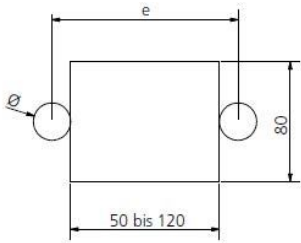

Rasterbleche

Rasterbleche 50 - 120 x 80 mm.

Artikelbezeichnung	Bezeichnung	Verpackung	Gewicht kg/Meter
30795012	Rasterbleche 50 - 120 x 80 mm	1 Stück	0,031