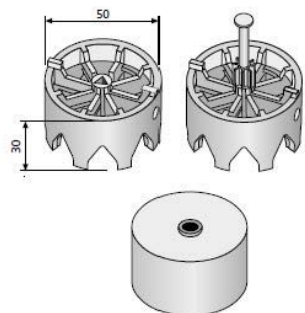

CENTER - FB-Schalungsanschlag

Zum Justieren der Schalung auf dem darunterliegenden Bauteil.

Artikelbezeichnung	Bezeichnung	Verpackung	Gewicht kg/Stück
37305000	CENTER	250 Stück	2,215
37305010	CENTER mit Nagel	100 Stück	11
61001199	FB-Schalungsanschlag	50 Stück	23
61001198	Kopfbolzen 80 mm	100 Stück	0,500