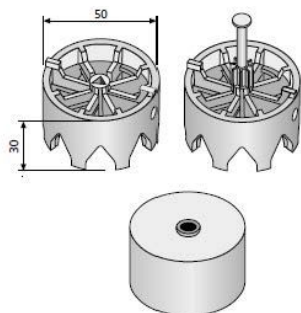

## CENTER - FB-Schalungsanschlag

Zum Justieren der Schalung auf dem darunterliegenden Bauteil.

Artikelbezeichnung	Bezeichnung	Verpackung	Gewicht kg/Stück
37305000	CENTER	250 Stück	2,215
37305010	CENTER mit Nagel	100 Stück	11
61001199	FB-Schalungsanschlag	50 Stück	23
61001198	Kopfbolzen 80 mm	100 Stück	0,500