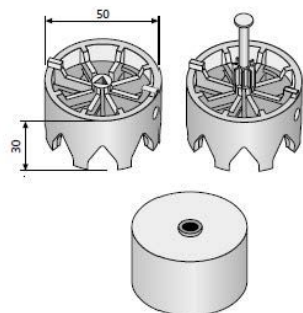

CENTER - FB-Schalungsanschlag

Zum Justieren der Schalung auf dem darunterliegenden Bauteil.

Artikelbezeichnung	Bezeichnung	Verpackung	Gewicht kg/Stück
37305000	CENTER	250 Stück	2,215
37305010	CENTER mit Nagel	100 Stück	11
61001199	FB-Schalungsanschlag	50 Stück	23
61001198	Kopfbolzen 80 mm	100 Stück	0,500