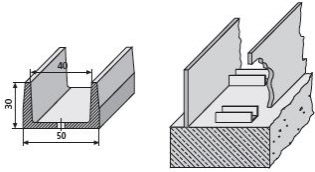

Basisleiste

Distanzprofil mit Nagellöchern zum Ausrichten und Ansetzen von Wandschalelementen. Statt Holzlatten, die aufquellen und später verrotten. Um Wasserumläufigkeit zu vermeiden, Basisleiste nicht über die ganze Breite, sondern versetzt anordnen.

Artikelbezeichnung	Bezeichnung	Verpackung	Gewicht kg/Meter
71506000	Lagerlänge 2,00 m	50 Meter/Bund	0,400
71511000	Zuschnitte	lfd. Meter	0,400