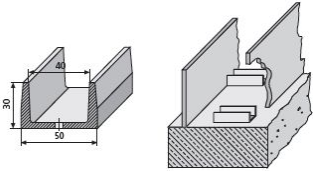

Basisleiste

Distanzprofil mit Nagellöchern zum Ausrichten und Ansetzen von Wandschalelementen. Statt Holzlatten, die aufquellen und später verrotten. Um Wasserumlaufbarkeit zu vermeiden, Basisleiste nicht über die ganze Breite, sondern versetzt anordnen.

Artikelbezeichnung	Bezeichnung	Verpackung	Gewicht kg/Meter
71506000	Lagerlänge 2,00 m	50 Meter/Bund	0,400
71511000	Zuschnitte	lfd. Meter	0,400