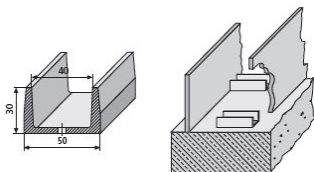

## Basisleiste

Distanzprofil mit Nagellöchern zum Ausrichten und Ansetzen von Wandschalelementen. Statt Holzlatten, die aufquellen und später verrotten. Um Wasserumflüchtigkeit zu vermeiden, Basisleiste nicht über die ganze Breite, sondern versetzt anordnen.

Artikelbezeichnung	Bezeichnung	Verpackung	Gewicht kg/Meter
71506000	Lagerlänge 2,00 m	50 Meter/Bund	0,400
71511000	Zuschnitte	lfd. Meter	0,400