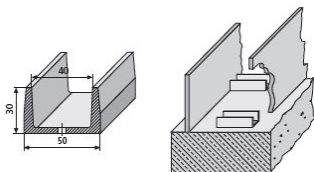

Basisleiste

Distanzprofil mit Nagellöchern zum Ausrichten und Ansetzen von Wandschalelementen. Statt Holzlatten, die aufquellen und später verrotten. Um Wasserumflüchtigkeit zu vermeiden, Basisleiste nicht über die ganze Breite, sondern versetzt anordnen.

Artikelbezeichnung	Bezeichnung	Verpackung	Gewicht kg/Meter
71506000	Lagerlänge 2,00 m	50 Meter/Bund	0,400
71511000	Zuschnitte	lfd. Meter	0,400