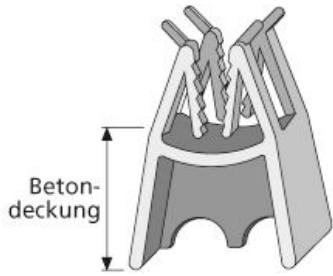

FIX

Der Abstandhalter mit Klemmbacken. Kippt nicht. Gute Betonverbindung.

Artikelbezeichnung	Betondeckung mm	BSt Ø mm	Verpackung	Gewicht kg/1000 Stück
56015300	15	14	1000 Stück/Sack	3,5
56045700	45	16	500 Stück/Sack	12,8