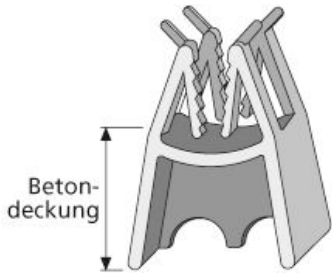

## FIX

Der Abstandhalter mit Klemmbacken. Kippt nicht. Gute Betonverbindung.

Artikelbezeichnung	Betondeckung mm	BSt Ø mm	Verpackung	Gewicht kg/1000 Stück
56015300	15	14	1000 Stück/Sack	3,5
56045700	45	16	500 Stück/Sack	12,8