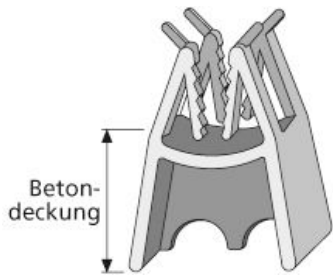

FIX

Der Abstandhalter mit Klemmbacken. Kippt nicht. Gute Betonverbindung.

Artikelbezeichnung	Betondeckung mm	BSt Ø mm	Verpackung	Gewicht kg/1000 Stück
56015300	15	14	1000 Stück/Sack	3,5
56045700	45	16	500 Stück/Sack	12,8