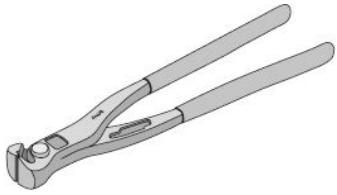

Flechterzange

Schmale Ausführung. Zum sicheren Arbeiten auch in schwer zugänglichen Bereichen.

Artikelbezeichnung	Bezeichnung	Länge mm	Verpackung	Gewicht kg/Stück
94300300	Flechter-Zange	300	1 Stück	1