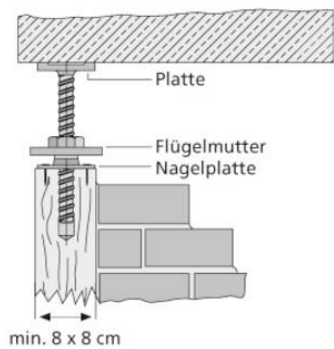

## BLOCKER Spannkopf für Kanthölzer

Spindelaufsatz für Kanthölzer ab 8 x 8 cm.  
Einsatz als Spannstütze, z. B. als Anschlag für Zwischenmauerungen.

Artikelbezeichnung	Bezeichnung	Verpackung	Gewicht kg/Stück
30318000	Blocker	1 Stück/Sack	0,823