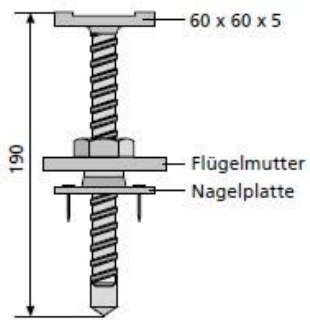

## BLOCKER Spannkopf für Kanthölzer

Spindelaufsatz für Kanthölzer ab 8 x 8 cm.  
Einsatz als Spannstütze, z. B. als Anschlag für Zwischenmauerungen.

Artikelbezeichnung	Bezeichnung	Verpackung	Gewicht kg/Stück
30318000	Blocker	1 Stück/Sack	0,823