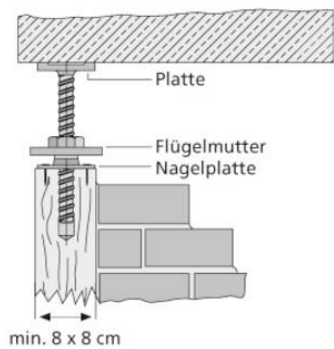

BLOCKER Spannkopf für Kanthölzer

Spindelaufsatz für Kanthölzer ab 8 x 8 cm.
Einsatz als Spannstütze, z. B. als Anschlag für Zwischenmauerungen.

Artikelbezeichnung	Bezeichnung	Verpackung	Gewicht kg/Stück
30318000	Blocker	1 Stück/Sack	0,823