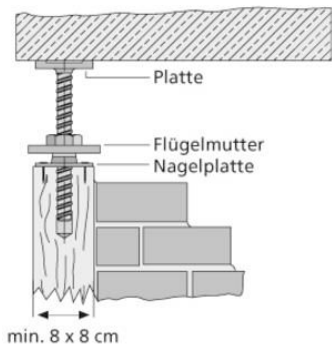

BLOCKER Spannkopf für Kanthölzer

Spindelaufsatz für Kanthölzer ab 8 x 8 cm.
Einsatz als Spannstütze, z. B. als Anschlag für Zwischenmauerungen.

Artikelbezeichnung	Bezeichnung	Verpackung	Gewicht kg/Stück
30318000	Blocker	1 Stück/Sack	0,823