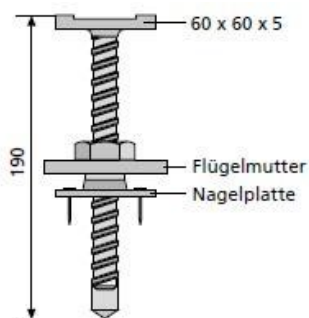

BLOCKER Spannkopf für Kanthölzer

Spindelaufsatz für Kanthölzer ab 8 x 8 cm.
Einsatz als Spannstütze, z. B. als Anschlag für Zwischenmauerungen.

Artikelbezeichnung	Bezeichnung	Verpackung	Gewicht kg/Stück
30318000	Blocker	1 Stück/Sack	0,823