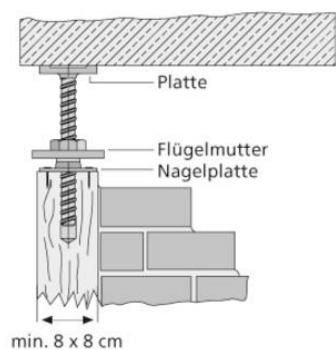

## BLOCKER Spannkopf für Kanthölzer

Spindelaufsatz für Kanthölzer ab 8 x 8 cm.  
Einsatz als Spannstütze, z. B. als Anschlag für Zwischenmauerungen.

Artikelbezeichnung	Bezeichnung	Verpackung	Gewicht kg/Stück
30318000	Blocker	1 Stück/Sack	0,823