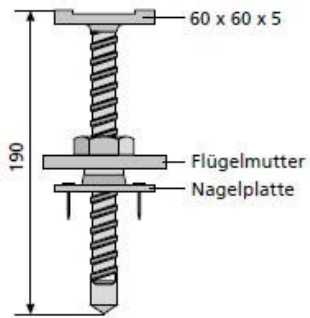

BLOCKER Spannkopf für Kanthölzer

Spindelaufsatz für Kanthölzer ab 8 x 8 cm.
Einsatz als Spannstütze, z. B. als Anschlag für Zwischenmauerungen.

Artikelbezeichnung	Bezeichnung	Verpackung	Gewicht kg/Stück
30318000	Blocker	1 Stück/Sack	0,823