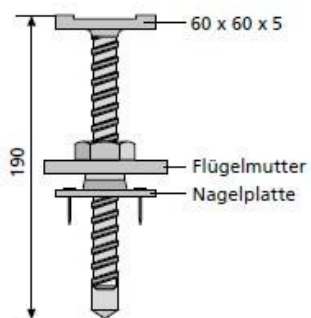

## BLOCKER Spannkopf für Kanthölzer

Spindelaufsatz für Kanthölzer ab 8 x 8 cm.  
Einsatz als Spannstütze, z. B. als Anschlag für Zwischenmauerungen.

Artikelbezeichnung	Bezeichnung	Verpackung	Gewicht kg/Stück
30318000	Blocker	1 Stück/Sack	0,823