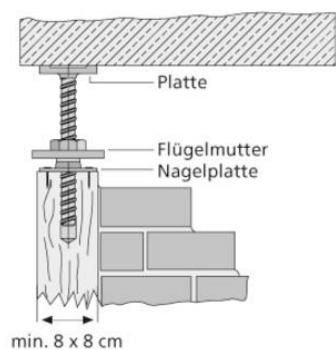

BLOCKER Spannkopf für Kanthölzer

Spindelaufsatz für Kanthölzer ab 8 x 8 cm.
Einsatz als Spannstütze, z. B. als Anschlag für Zwischenmauerungen.

Artikelbezeichnung	Bezeichnung	Verpackung	Gewicht kg/Stück
30318000	Blocker	1 Stück/Sack	0,823